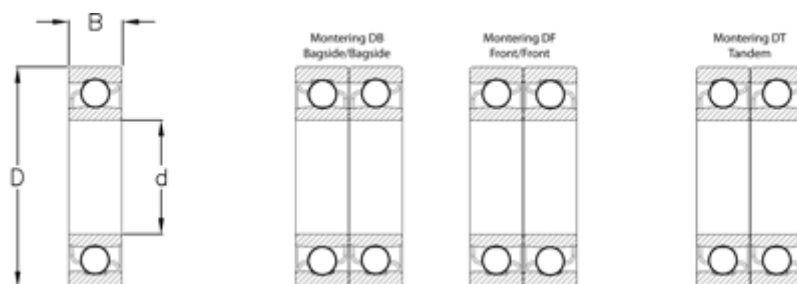

Varenummer: 570808502805
Beskrivelse: NSK Vinkelkontaktleje 7217A
d=85 D=150 B=28 Vinkel 30°

Mål

B = 28
D = 150
d = 85